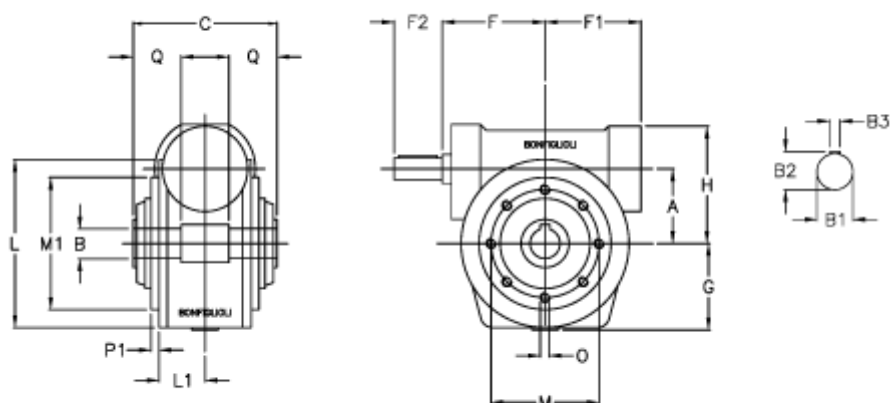

Varenummer: 3901250040700
 Beskrivelse: Snekkegear med fri indgangsaksel
 VF 250P-40-HS

Mål

a	= 250.0	F1	= 318	O	= M16x40
B	= 110	F2	= 110	P1	= 5.0
B1	= 55	g	= 265	Q	= 85.0
B2	= 59.0	H	= 370		
B3	= 16	L	= 450.0		
Betegnelse	= VF 250P-xx-HS	L1	= 310.0		
C	= 320	m	= 400		
F	= 276.0	M1	= 350		